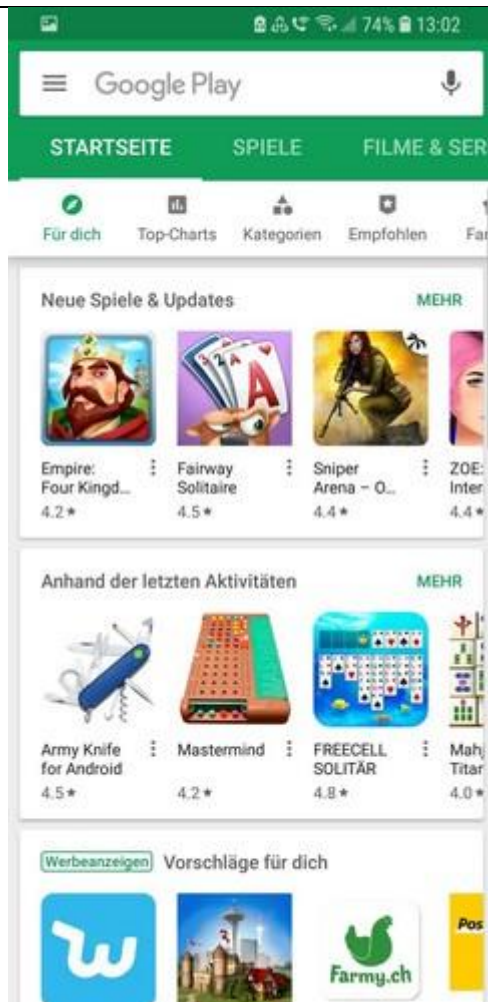

Reitverein Müllheim und Umgebung

Acht Schritte zum Erstellen des Teamup Kalenders für Smartphones unter ANDROID

1.

Suchen wir in Google Play →

2.

nach teamup calendar →

Reitverein Müllheim und Umgebung

3.

Teamup Kalender installieren →

4.

Teamup Kalender öffnen →

Reitverein Müllheim und Umgebung

5.

Kalender-Schlüssel wird verlangt →

Bitte fügen Sie einen Kalender-Schlüssel ein.

[Mehr Information...](#)