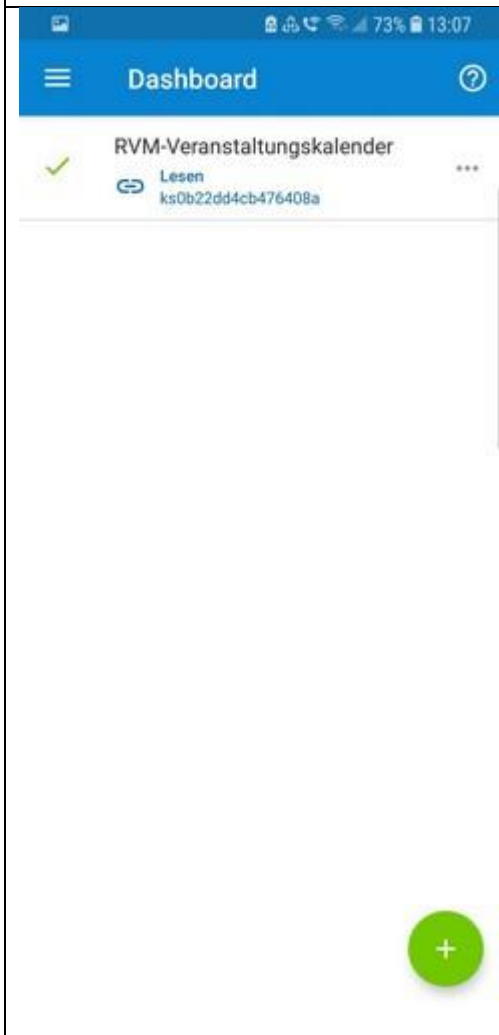

Reitverein Müllheim und Umgebung

7.

RVM-Veranstungskalender
anklicken →