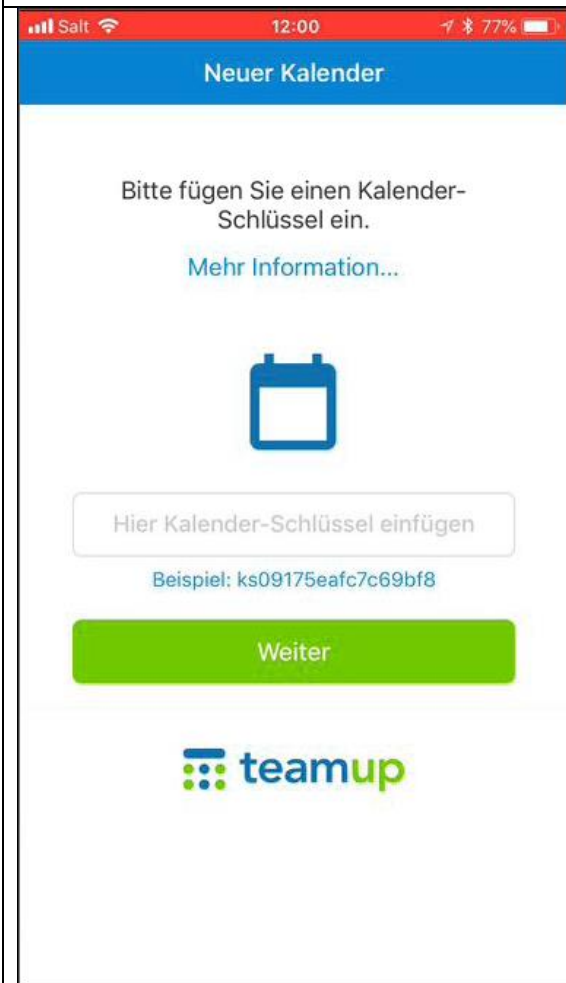

6.

Teamup Calender öffnen →

Reitverein Müllheim und Umgebung

7.

Kalender-Schlüssel:
ks0b22dd4cb476408a eingeben →

8.

RVM-Veranstungskalender ist fertig