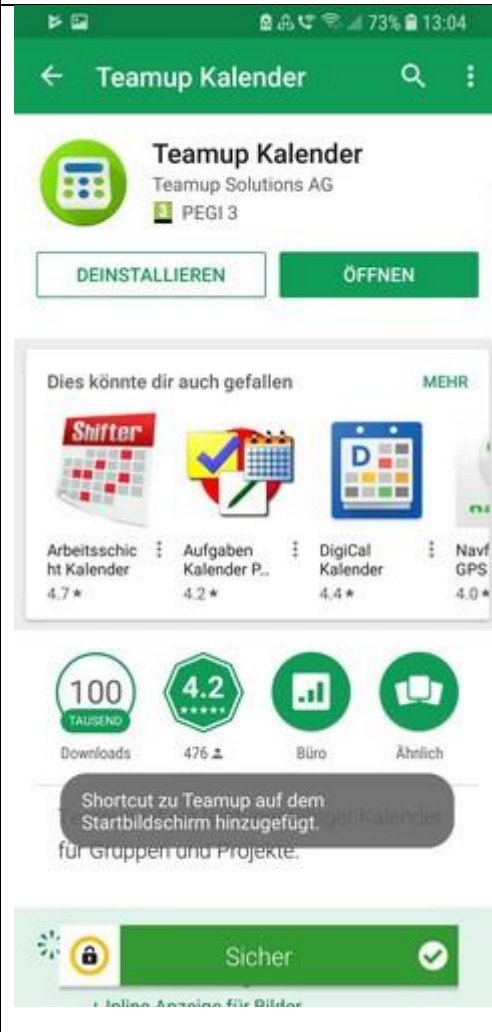

Reitverein Müllheim und Umgebung

Acht Schritte zum Erstellen des Teamup Kalenders für Smartphones unter ANDROID

1.

Suchen wir in Google Play →

2.

nach teamup calendar →

Reitverein Müllheim und Umgebung

3.

Teamup Kalender installieren →

4.

Teamup Kalender öffnen →

Reitverein Müllheim und Umgebung

5.

Kalender-Schlüssel wird verlangt →

Bitte fügen Sie einen Kalender-Schlüssel ein.

[Mehr Information...](#)

Hier Kalender-Schlüssel einfügen

Beispiel: `ks09175eafc7c69bf8`

WEITER

teamup

6.

Kalender-Schlüssel:
ks0b22dd4cb476408a eingeben →

Bitte fügen Sie einen Kalender-Schlüssel ein.

[Mehr Information...](#)