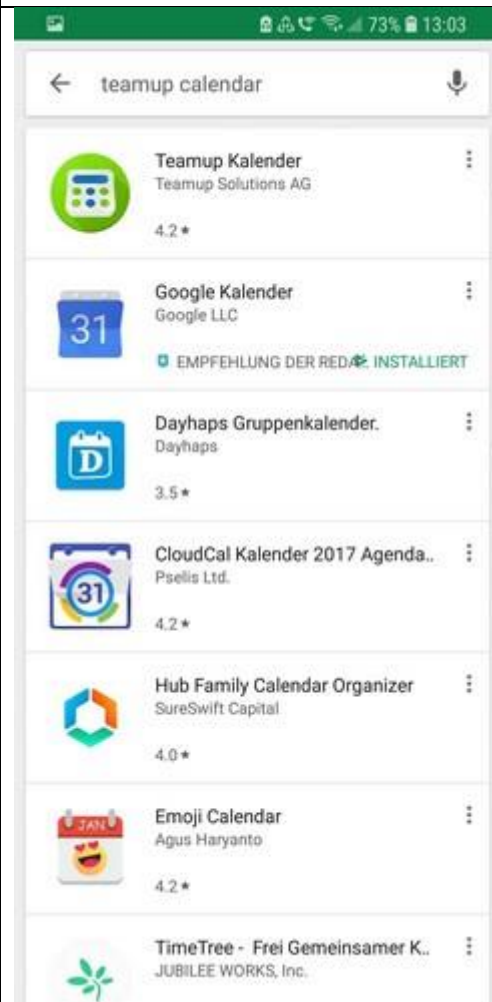

Reitverein Müllheim und Umgebung

Acht Schritte zum Erstellen des Teamup Kalenders für Smartphones unter ANDROID

1.

Suchen wir in Google Play →

2.

nach teamup calendar →

Reitverein Müllheim und Umgebung

3.

Teamup Kalender installieren →

4.

Teamup Kalender öffnen →

Reitverein Müllheim und Umgebung

5.

Kalender-Schlüssel wird verlangt →

Bitte fügen Sie einen Kalender-Schlüssel ein.

[Mehr Information...](#)