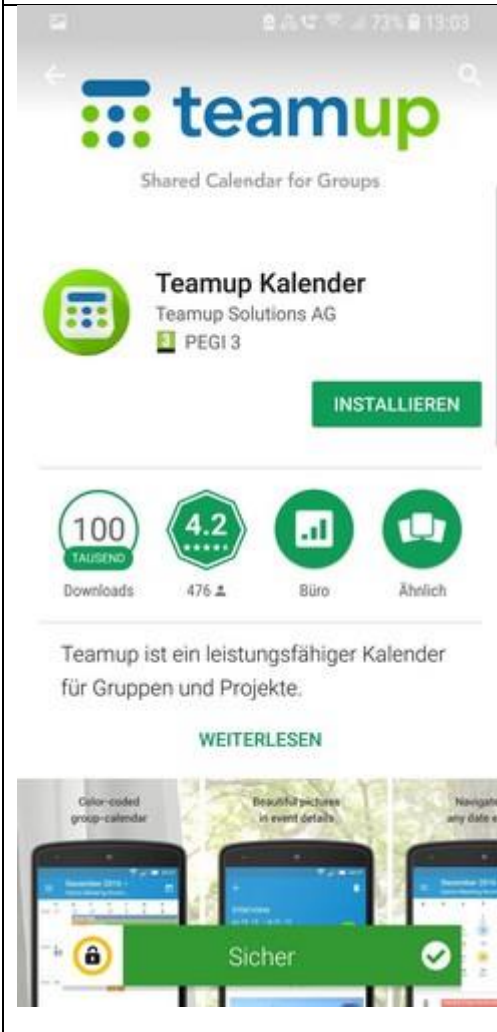

Reitverein Müllheim und Umgebung

Acht Schritte zum Erstellen des Teamup Kalenders für Smartphones unter ANDROID

1.

Suchen wir in Google Play →

2.

nach teamup calendar →

Reitverein Müllheim und Umgebung

3.

Teamup Kalender installieren →

4.

Teamup Kalender öffnen →

Reitverein Müllheim und Umgebung

5.

Kalender-Schlüssel wird verlangt →

Bitte fügen Sie einen Kalender-Schlüssel ein.

[Mehr Information...](#)

Hier Kalender-Schlüssel einfügen

Beispiel: `ks09175eafc7c69bf8`

WEITER

teamup

6.

Kalender-Schlüssel:
ks0b22dd4cb476408a eingeben →

Bitte fügen Sie einen Kalender-Schlüssel ein.

[Mehr Information...](#)