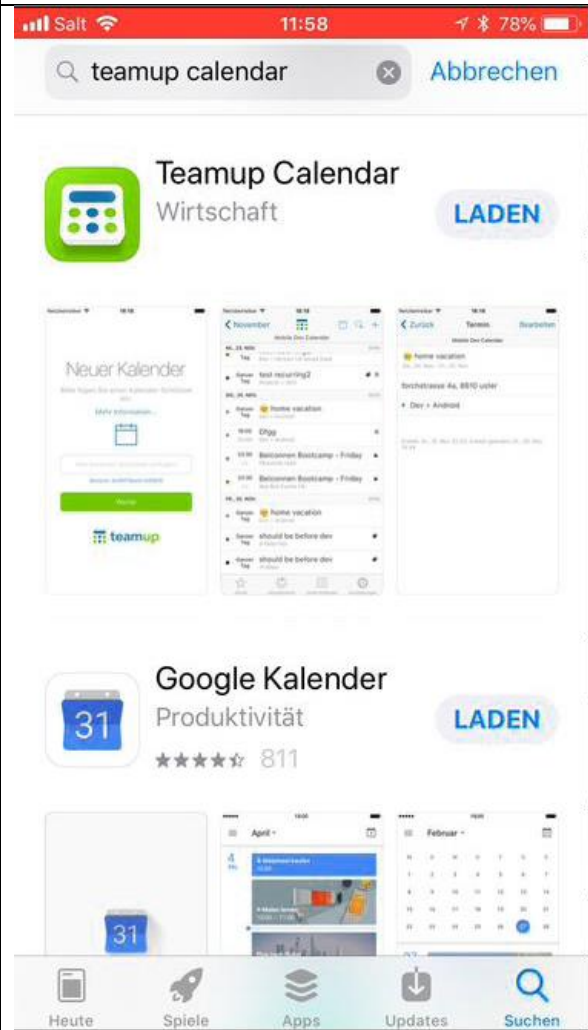

Hier Kalender-Schlüssel einfügen

Beispiel: `ks09175eafc7c69bf8`

WEITER

teamup

6.

Kalender-Schlüssel:
ks0b22dd4cb476408a eingeben →

Bitte fügen Sie einen Kalender-Schlüssel ein.

[Mehr Information...](#)

RVM-Veranstungskalender ist
fertig

Reitverein Müllheim und Umgebung

Acht Schritte zum Erstellen des Teamup Kalenders für IPHONES

1. Suchen wir im App Store →	2. nach teamup calendar →
 <p>The screenshot shows an iPhone home screen with a black background. At the top, the status bar displays 'Salt', signal strength, Wi-Fi, time '11:50', and battery '80%'. Three app icons are visible: 'App Store' (blue with a white 'A'), 'Apple Store' (blue with a white Apple logo), and 'Wallet' (white with a colorful card). The dock at the bottom contains icons for Phone, Messages, Mail, and Safari.</p>	 <p>The screenshot shows the App Store search results page. The status bar at the top shows 'Salt', signal strength, Wi-Fi, time '12:12', and battery '73%'. The page title is 'Suchen' (Search). Below the title is a search bar with the text 'App Store'. A section titled 'Im Trend' (Trending) lists several apps: 'eurovision', 'meteo suisse', 'roblox', 'fifa 18', 'duolingo', 'live.ly', and 'video star'. At the bottom, there is a navigation bar with icons for 'Heute' (Today), 'Spiele' (Games), 'Apps', 'Updates', and 'Suchen' (Search).</p>

Reitverein Müllheim und Umgebung

3.

Teamup Kalender gefunden →

4.

Teamup Calendar laden →

Reitverein Müllheim und Umgebung

5.

Account wird verlangt →

6.

Teamup Calender öffnen →

Reitverein Müllheim und Umgebung

7.

Kalender-Schlüssel:
ks0b22dd4cb476408a eingeben →

8.

RVM-Veranstungskalender ist fertig